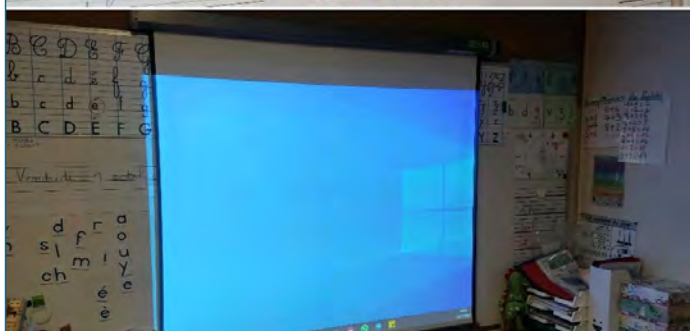

Robin GAUDIN

le 25 octobre

ST PIERRE DU CHAMP : école privée, installation d'un écran de projection reconditionné par Emblavez Connect pour le vidéo projecteur de la classe des petits.

Robin GAUDIN
le 25 octobre