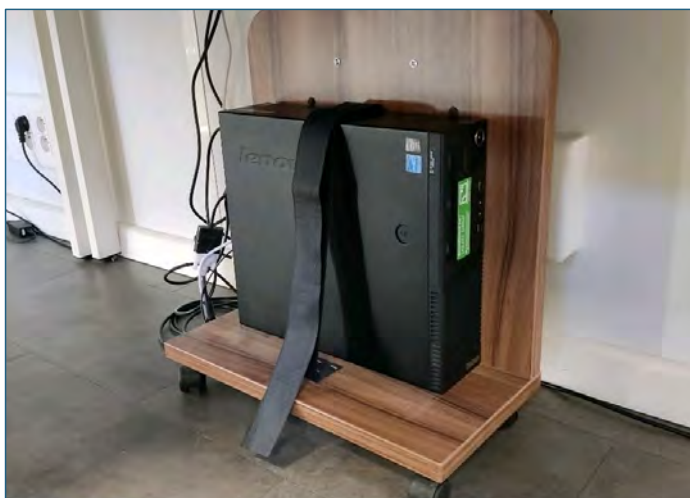

SAINT VINCENT : école publique, test de la connexion des ordinateurs de l'école au serveur suite à une modification sur celui-ci.