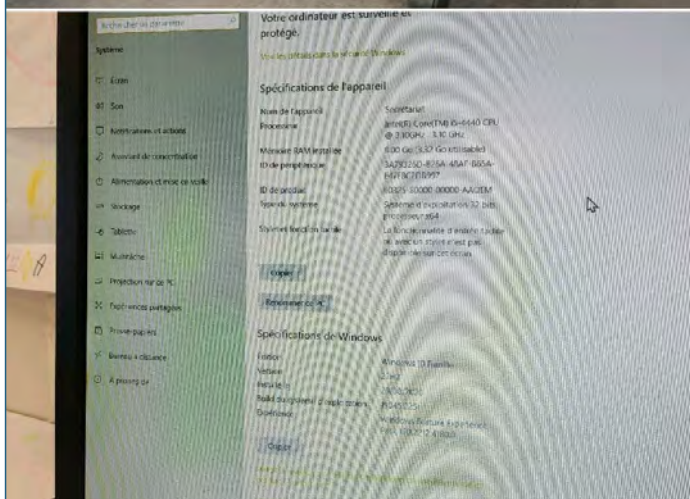

- 1.
- 2.
- 3.
- 5.

6. Pour diffuser la musique à l'extérieur, mettre le bouton sous la tablette de l'ordinateur sur la position « ON »

Robin GAUDIN
le 15 novembre

ROSIÈRES : mairie, création d'un tutoriel pour utiliser la sono de la mairie.

Stéphane SOUTON
le 15 novembre

SAINTE PIERRE DU CHAMP : Mairie = Formation aux élus sur l'utilisation des outils mails et calendrier Zimbra

Robin GAUDIN
le 16 novembre

LAVOUTE SUR LOIRE :
mairie/agence postale, pose d'un passe-câble au sol pour protéger une ligne réseau.

Robin GAUDIN
le 17 novembre

SAINT VINCENT : école publique, test de la connexion des ordinateurs de l'école au serveur suite à une modification sur celui-ci.

Robin GAUDIN
le 17 novembre

SAINT VINCENT : mairie, remplacement de l'ordinateur de la secrétaire par du matériel reconditionné par Emblavez Connect suite à des lenteurs.