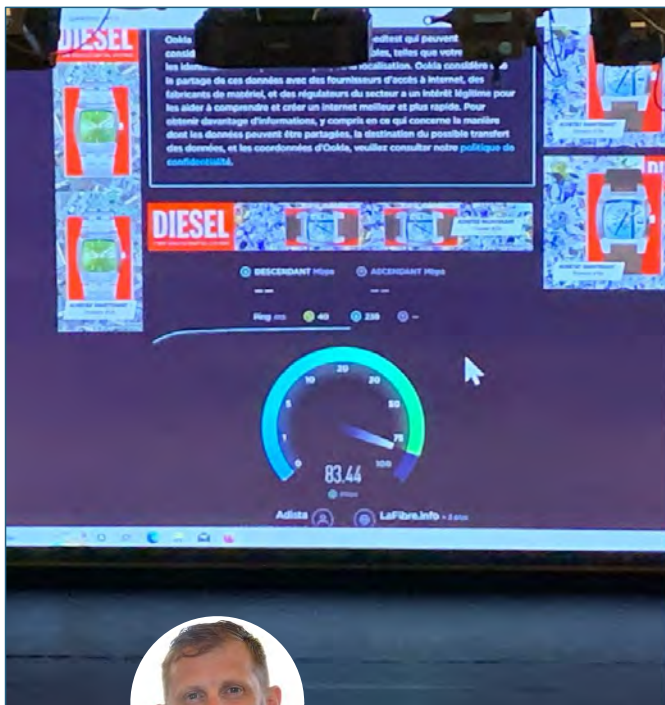

VOREY : l'Embarcadère, mise en place d'un switch, reconditionné par Emblavezconnect, afin de dispatcher internet sur la plateforme régie.