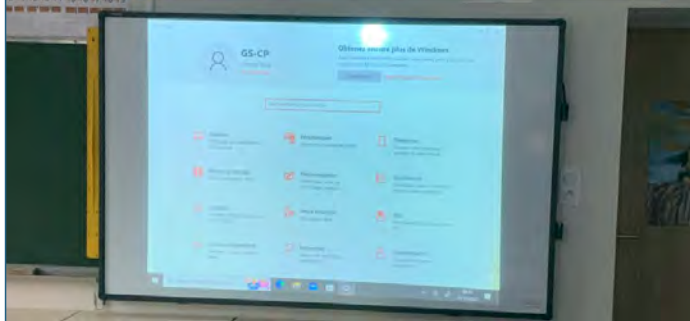

Stéphane

le 26 déc.

Fanny

le 9 mars

Grégory PETITCLERC

le 24 octobre

VOREY : école publique, changement du PC de la la classe de Marie Laure par une machine reconditionnée par Emblavezconnect. Tests et vérifications ok.