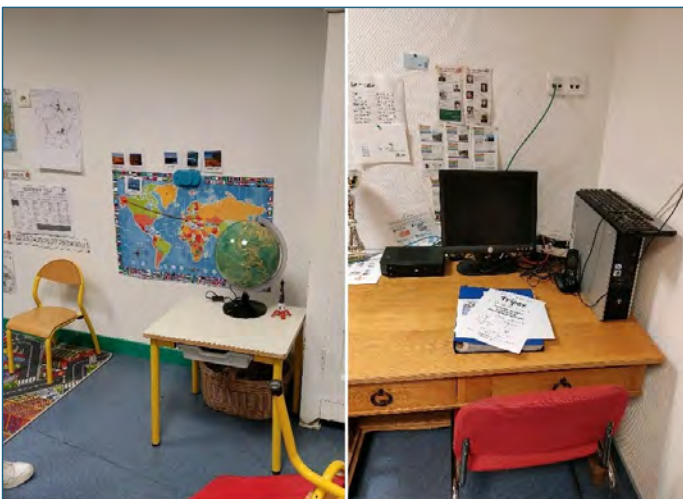

BEAULIEU : mairie, récupération sur site et clone du portable de la mairie de beaulieu sur un disque dur SSD. Mises à jour du système d'exploitation.