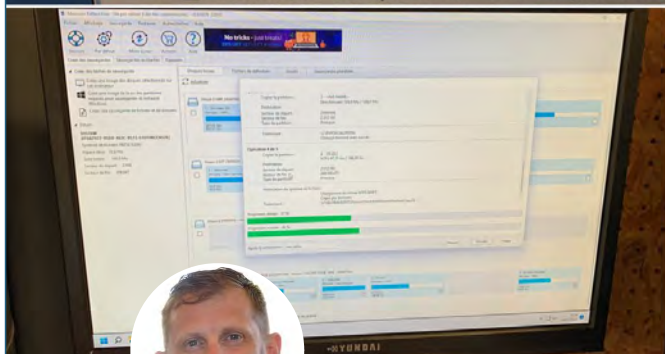

CHAMALIÈRES SUR LOIRE : école publique, remplacement des ordinateurs des deux classes avec du matériel reconditionné par Emblavez Connect. Mise à niveau du parc informatique avec du matériel plus performant.

**Grégory
PETITCLERC**
le 26 octobre

ROSIÈRES : école publique, test de la partie tactile du tableau de la classe du bas et paramétrage du Scan GS MS.

**Grégory
PETITCLERC**
le 27 octobre

VOREY : école publique, après changement de SSD et d'unité centrale, remise en place du PC de la classe d'Evelyne.

Stéphane SOUTON
le 28 octobre

SAINT VINCENT : Mairie = réparation du ventilateur du PC de la secrétaire. Les attaches en plastique étaient toutes cassées.

Grégory PETITCLERC
le 28 octobre

SAINT ÉTIENNE LARDEYROL : mairie, problème de lenteur sur le Pc du secrétariat. Après plusieurs tentatives de clone, le disque dur est HS. Récupération et remise en route de tous les services ainsi que des certificats.

Stéphane SOUTON
le 8 novembre

SAINT PIERRE DU CHAMP : Mairie = Formation de la secrétaire pour l'utilisation et la mise à jour du nouveau site Internet de la commune.

Robin GAUDIN
le 8 novembre

SAINT PIERRE DU CHAMP : mairie, installation d'un nouvel ordinateur reconditionné par Emblavez Connect dans le bureau de M. Le maire. Test et mise à jour ok.