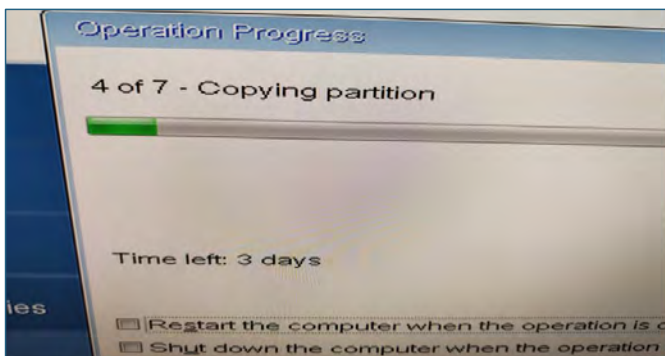

SAINT VINCENT : Mairie = réparation du ventilateur du PC de la secrétaire. Les attaches en plastique étaient toutes cassées.

SAINT ÉTIENNE LARDEYROL : mairie, problème de lenteur sur le Pc du secrétariat. Après plusieurs tentatives de clone, le disque dur est HS. Récupération et remise en route de tous les services ainsi que des certificats.