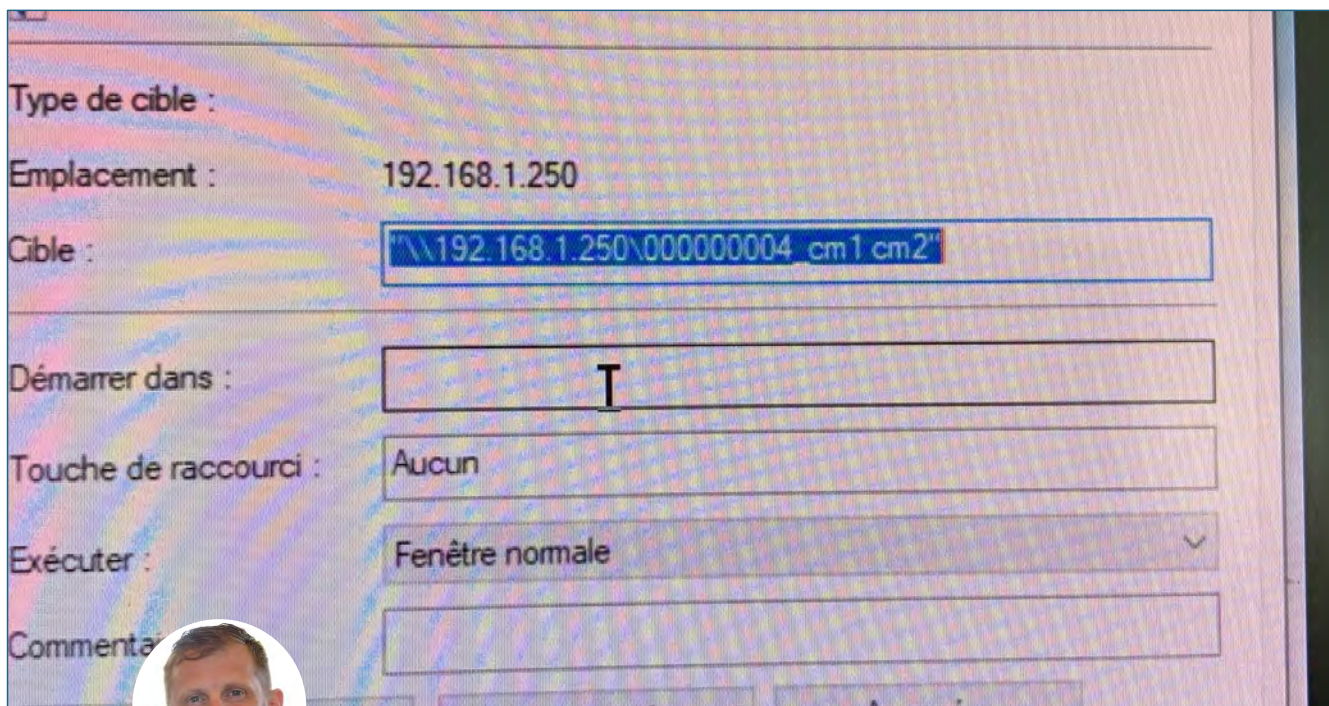

ROSIÈRES : école publique, test de la partie tactile du tableau de la classe du bas et paramétrage du Scan GS MS.