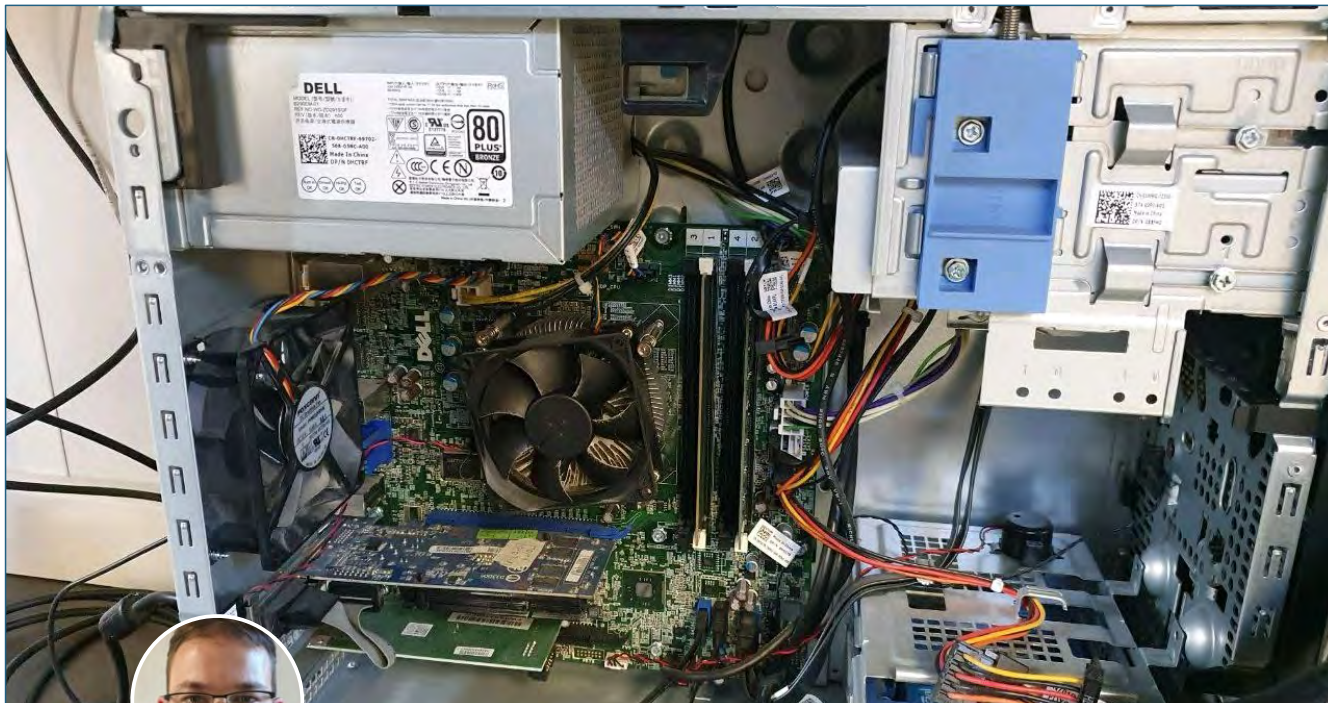

SAINT VINCENT : Mairie = réparation du ventilateur du PC de la secrétaire. Les attaches en plastique étaient toutes cassées.