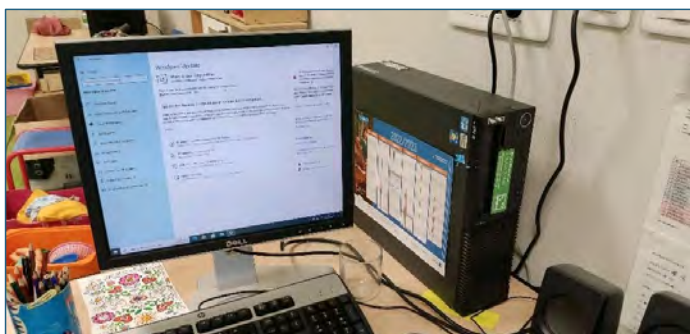

Robin GAUDIN

le 25 octobre

ST PIERRE DU CHAMP : école privée, installation d'un écran de projection reconditionné par Emblavez Connect pour le vidéo projecteur de la classe des petits.

Robin GAUDIN
le 25 octobre

VOREY : école publique, remplacement du vidéoprojecteur de la classe de Claire par un autre modèle reconditionné par Emblavez Connect. Recalibrage de l'écran tactile. Test ok

Robin GAUDIN
le 25 octobre

CHAMALIÈRES SUR LOIRE : école publique, remplacement des ordinateurs des deux classes avec du matériel reconditionné par Emblavez Connect. Mise à niveau du parc informatique avec du matériel plus performant.